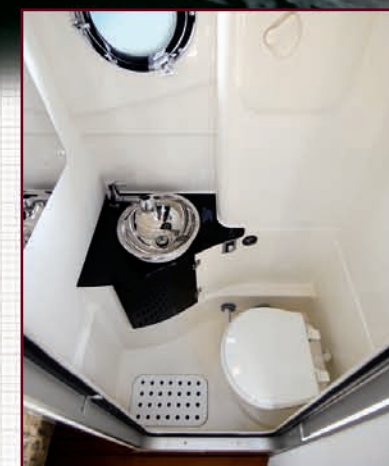

modello model	modèle modelo	lunghezza f.t. longueur h.t. overall length largo total	larghezza f.t. largeur h.t. overall width ancho total	portata n. de personnes capacity capacidad	HP min HP ok HP max
34'		10,20 m	3,65 m	max. 24 	2x150 2x225 2x300 Foot XL

Cod. 1004270

34'

ø tubolari tube ø	ø des tubes ø tubulares	camere compartiments air chambers câmaras	peso weight poids peso	colori colors couleurs colores	serbatoio tank réservoir depósito
0,63 m		n. 7	2500 kg	 	600 lt