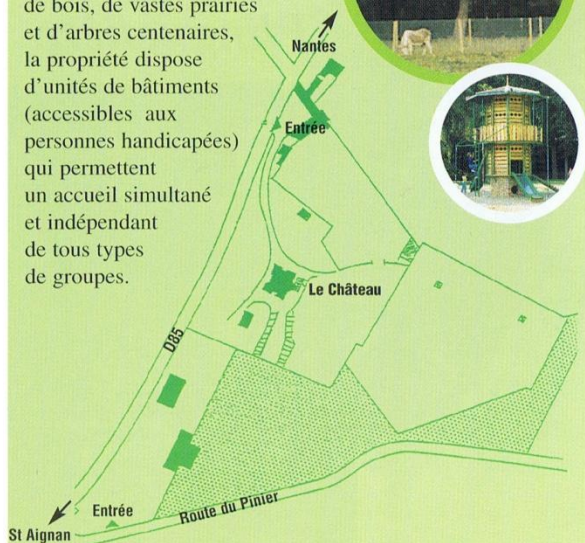

...8 hectares

Dans un environnement de bois, de vastes prairies et d'arbres centenaires, la propriété dispose d'unités de bâtiments (accessibles aux personnes handicapées) qui permettent un accueil simultané et indépendant de tous types de groupes.

SITE TOURISTIQUE

Le Centre d'Accueil de la Plinguetière est implanté auprès d'un site naturel protégé, à proximité du lac de Grand-Lieu.

A 12 km de Nantes, 45 km de l'océan, 60 km du Parc Régional de la Brière.