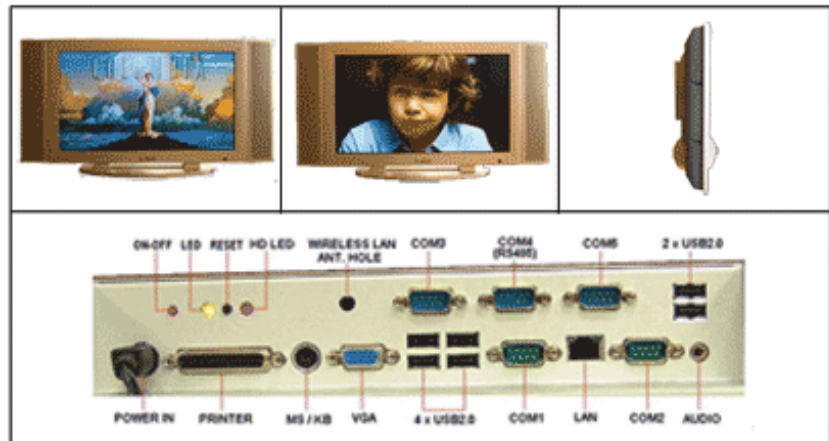

MATLOG

Votre spécialiste systèmes embarqués

REPRESENTE

PANEL PC LEADER NAGASAKI

PPC-3280

PC Panneau 32''

Nagasaki propose une version extra plate de ses écrans grands formats. De classe industrielle, la face avant suivant les lignes contemporaines de l'esthétisme est constituée dans les meilleurs ABS. Sa coque et le coffret du PC embarqué sont en acier durci garantissant ainsi rigidité et fiabilité.

Spécifications :

Ecran LCD	Dimension 32'' TFT, 16,7 millions couleurs vraies, 1366 x 768, super lumineux : 600 cd/m ² Angle de vue : 160° droite / gauche et 150° haut / bas
Montage mural	Standard VESA-75 et VESA-100. <i>Option</i> : kit de montage mural
CPU	Intel Celeron 2.5 Ghz pour une gamme de températures de fonctionnement standard OU Intel Mobile P-4 1,2GHz pour une gamme de températures de fonctionnement étendue
Chipset vidéo	Intel Extreme Graphics 2 avec coeur VGA 266MHz
Mémoire vidéo	64 Mo de mémoire partagée, support accélérateur graphique haute vitesse 2D/3D
Mémoire système	Mémoire SO-DIMM 512Mo
ActiveX	Support ActiveX 8.0, 8.1
Haut-parleurs	2 haut-parleurs intégrés Chipset Intel ICH4 avec Realtek ALC codec 650AC97 compatible avec système audio 5.1
Ethernet	10/1000 Base-T, Intel 82540EM
Disque dur	Disque dur industriel de 40 Go, qualité anti-choc
DVD-ROM	<i>Option</i> : lecteur combo CD-ROM / DVD / VCD
Ports	6 ports USB 2.0 haute vitesse 6 ports série dont 5 RS232 et 1 configurable RS485 1 port parallèle imprimante, 1 port PS2
Slot d'extension	1 slot mini PCI, 1 slot compact flash
Résistance aux vibrations	Strictelement conforme à la norme IEC-60068. Tests aléatoires de 5-500 Hz @2 G RMS sous Microsoft Windows XP Pro
Résistance aux chocs	La machine est spécialement conçue pour résister aux chocs et aux vibrations de classe E27-2
Alimentation	Alimentation universelle intégrée 110-240 VAC
Température de fonctionnement	De 0° à +40°C avec un CPU Intel Celeron 2,5 Ghz De 0° à +50°C avec un CPU Intel Mobile P-4 1,2GHz