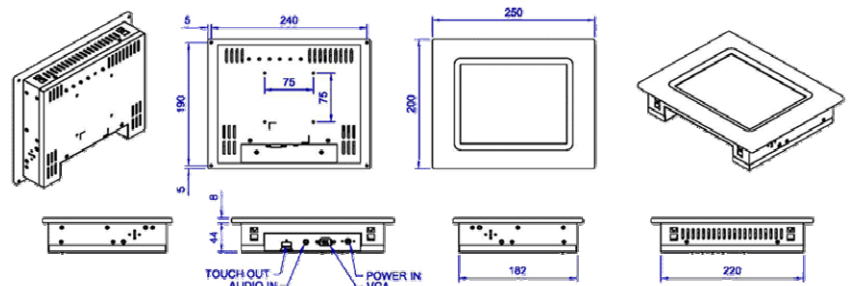

Dimensions (en mm) :

MATLOG

Bâtiment Hermès – Espace Performance
4 rue de la Chambre aux Deniers
49000 ANGERS

+33 (0)2.41.48.79.50

+33 (0)2.41.48.70.36

contact@matlog.com

www.matlog.com