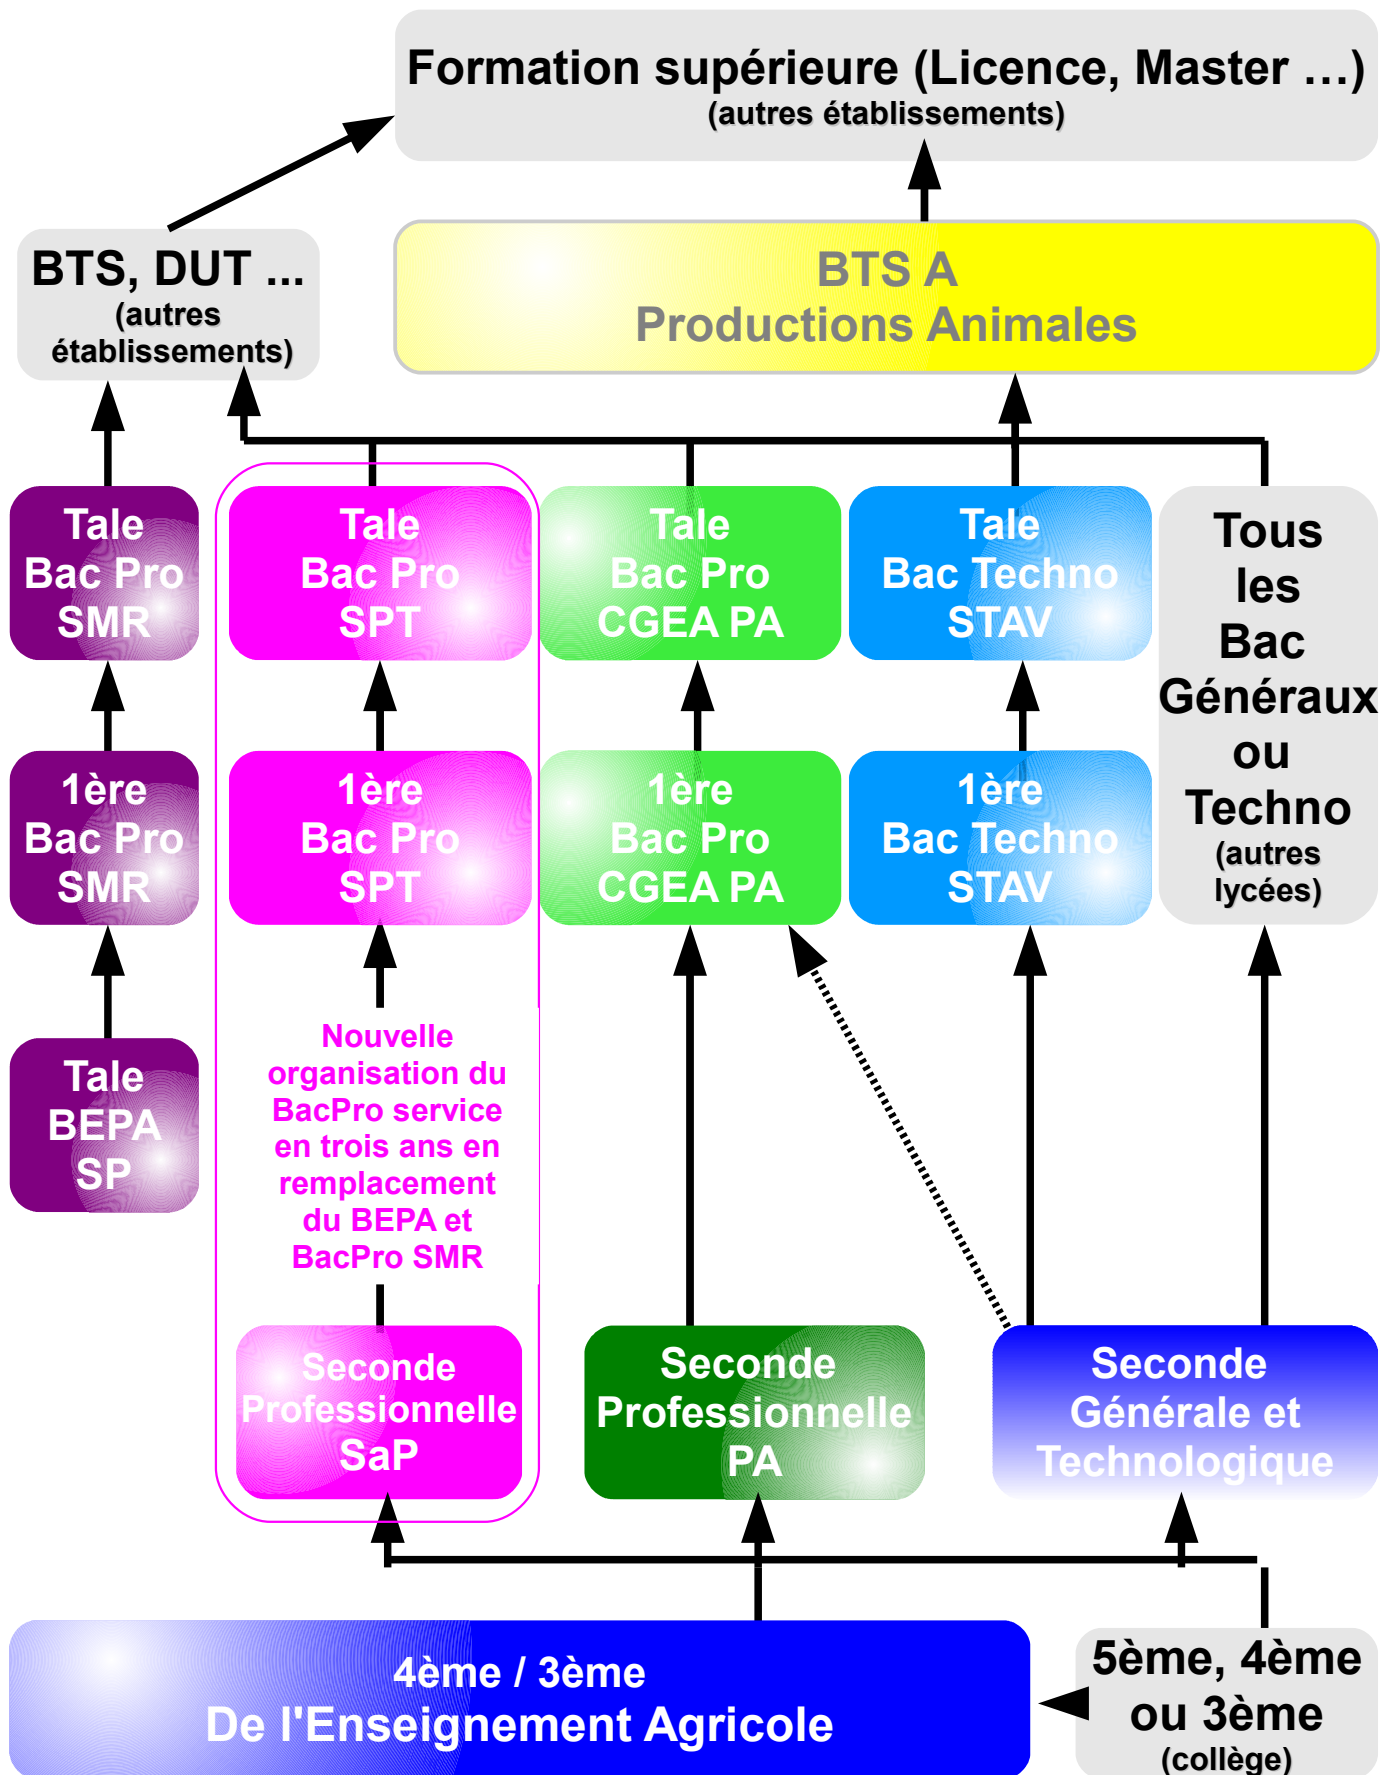

# Parcours de Formation

au Lycée TERRE NOUVELLE

..... Admission sous conditions

SaP : Services Aux Personnes,  
CGEA : Conduite et Gestion de l'Exploitation Agricole,

SPT : Services aux Personnes et Territoire,  
STAV : Sciences et Technologies de l'Agronomie et du Vivant

PA : Productions Animales,